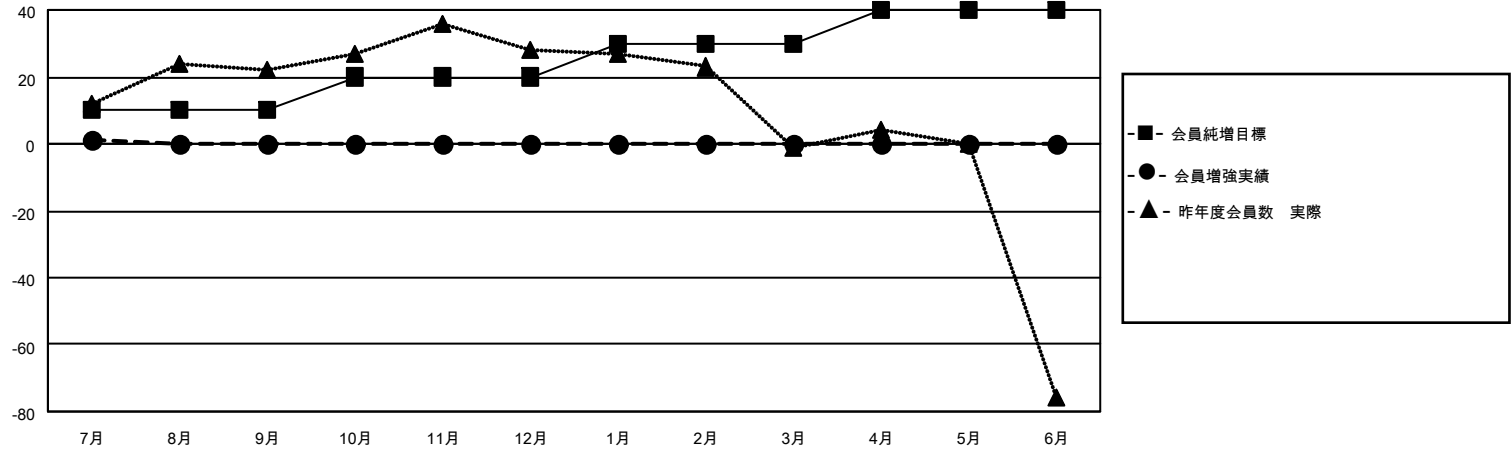

# MONTHLY MEMBERSHIP PROGRESS REPORT

地域 JAPAN

District 336 D

Results as of: 7/31/2021

クラブ			
結果：2021-2022			
四半期	新クラブ目標	新クラブ	解散クラブ
7月/8月/9月	0	0	0
10月/11月/12月	0	0	0
1月/2月/3月	0	0	0
4月/5月/6月	0	0	0

名			
結果：2021-2022			
四半期	会員純増目標	会員増強実績	退会者(転籍を含む)実際
7月/8月/9月	10	31	26
10月/11月/12月	10	0	0
1月/2月/3月	10	0	0
4月/5月/6月	10	0	0

新クラブ目標及び実績累計

会員目標及び実績累計

解散クラブ: 0	20 CLUBS OF 88 一名以上の新会員を登録	<b>男女別</b>
		男性 2,418 (87.67%)
		女性 340 (12.33%)
<b>退会者</b>	<a href="#">会員累計データを見るには、ここをクリック</a>	世帯主/家族会員合計 278
物故会員 3		国際会費半額の家族会員 128
クラブ解散 0		
その他 23		
合計 26		